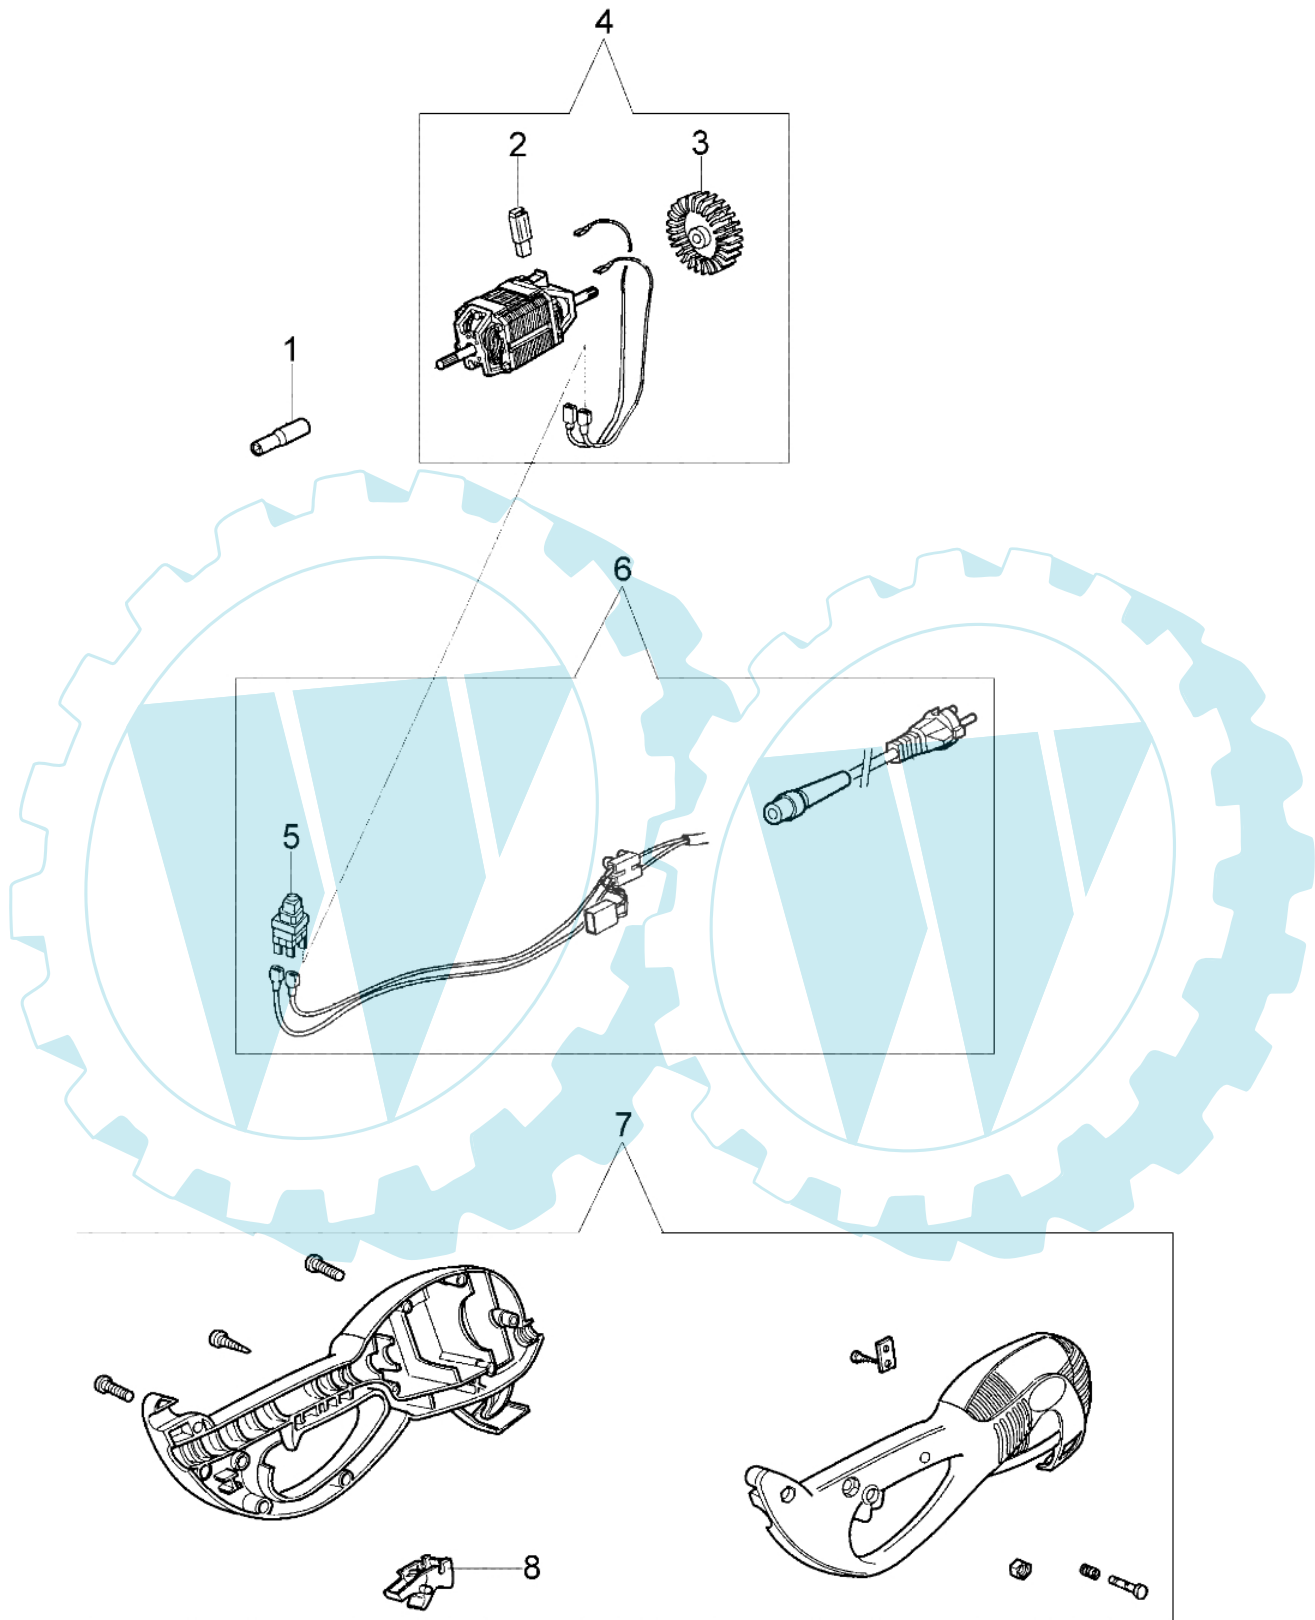

TR 61 E - Motor

Bild Nr.	Anz.	Teilenummer	Beschreibung	Technische Nachricht
1	1	071000009R	Dichtung	
2	2	60020016	Burste	
3	1	60020008	Lufterrad	
4	1	60020007R	Motor	
5	1	2317025	Schalter	
6	1	60022032	Kabel kit	
7	1	60022012	Motorgehäuse	
8	1	60020014	Gashebel	

TR 61 E - Antrieb

Bild Nr.	Anz.	Teilenummer	Beschreibung	Technische Nachricht
1	1	3915006	Mutter	
2	1	3916006	Scheibe	
3	1	3906053	Schraube	
4	1	61150020R	Flexibel welle	
5	1	60012079A	Rohr Ø22	
6	3	3801010R	Schraube	
7	3	3819006	Scheibe	
8	3	3918010	Kugelscheibe	
9	1	3960014	Schraube	
10	1	4174275R	Klinge	
11	1	070000192A	Deckel	EI-07/06
12	1	3064004A	Scheibe	
13	1	3024012	Ring	
14	1	071000010A	Feder	
15	1	60012019AR	Deckel	
16	2	070000193	Buchse	
17	1	071000006BR	Knopf	
18	1	60012020A	Nylonkopf Ø1,65	EI-07/06
19	1	60022007	Schultz	
20	1	071000005	Stift	
21	1	60012002R	Deckel	
22	1	3914003	Mutter	
23	1	3901016	Schraube	
24	1	004400285	Scheibe	
25	1	3024010R	Ring	
26	1	4162042A	Handgriff	