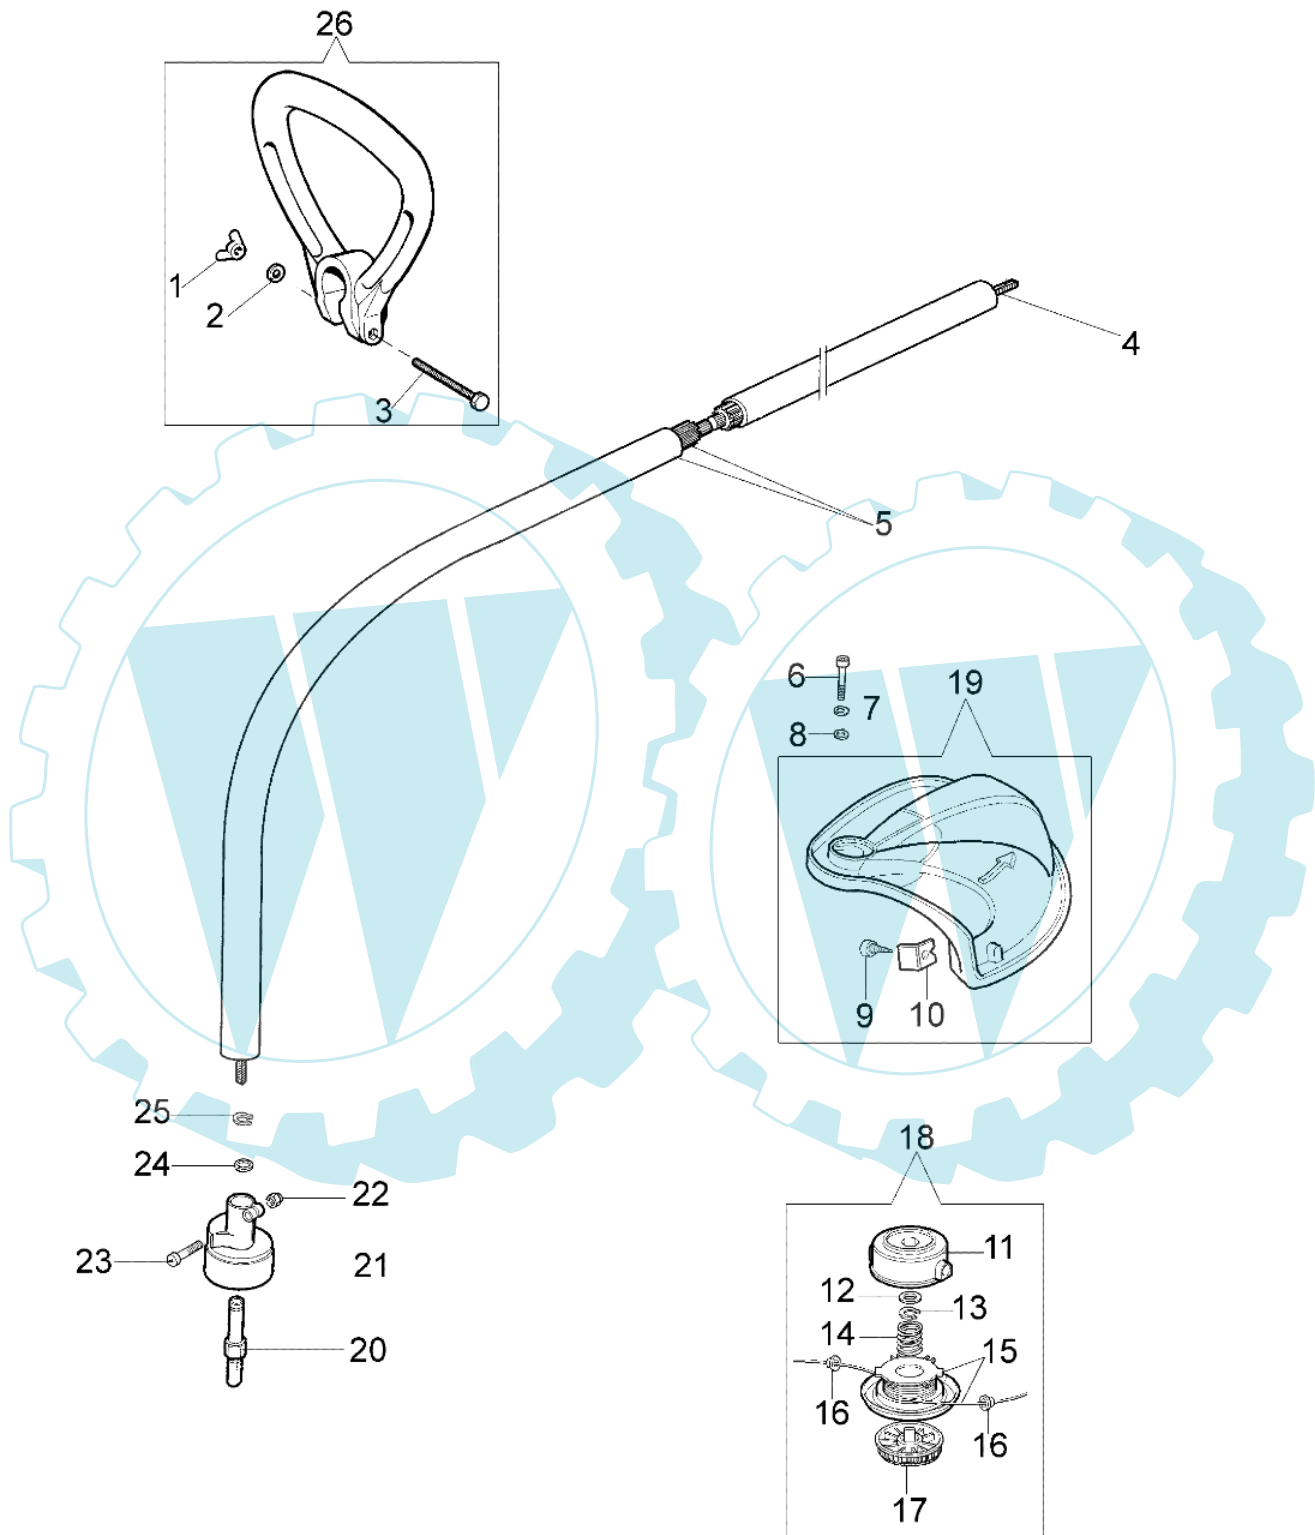

TR 61 E - Motor

Bild Nr.	Anz.	Teilenummer	Beschreibung	Technische Nachricht
1	1	071000009R	Dichtung	
2	2	60020016	Burste	
3	1	60020008	Lufterrad	
4	1	60020007R	Motor	
5	1	2317025	Schalter	
6	1	60022032	Kabel kit	
7	1	60022012	Motorgehäuse	
8	1	60020014	Gashebel	

TR 61 E - Antrieb

Bild Nr.	Anz.	Teilenummer	Beschreibung	Technische Nachricht
1	1	3915006	Mutter	
2	1	3916006	Scheibe	
3	1	3906053	Schraube	
4	1	61150020R	Flexibel welle	
5	1	60012079A	Rohr Ø22	
6	3	3801010R	Schraube	
7	3	3819006	Scheibe	
8	3	3918010	Kugelscheibe	
9	1	3960014	Schraube	
10	1	4174275R	Klinge	
11	1	070000192A	Deckel	EI-07/06
12	1	3064004A	Scheibe	
13	1	3024012	Ring	
14	1	071000010A	Feder	
15	1	60012019AR	Deckel	
16	2	070000193	Buchse	
17	1	071000006BR	Knopf	
18	1	60012020A	Nylonkopf Ø1,65	EI-07/06
19	1	60022007	Schultz	
20	1	071000005	Stift	
21	1	60012002R	Deckel	
22	1	3914003	Mutter	
23	1	3901016	Schraube	
24	1	004400285	Scheibe	
25	1	3024010R	Ring	
26	1	4162042A	Handgriff	